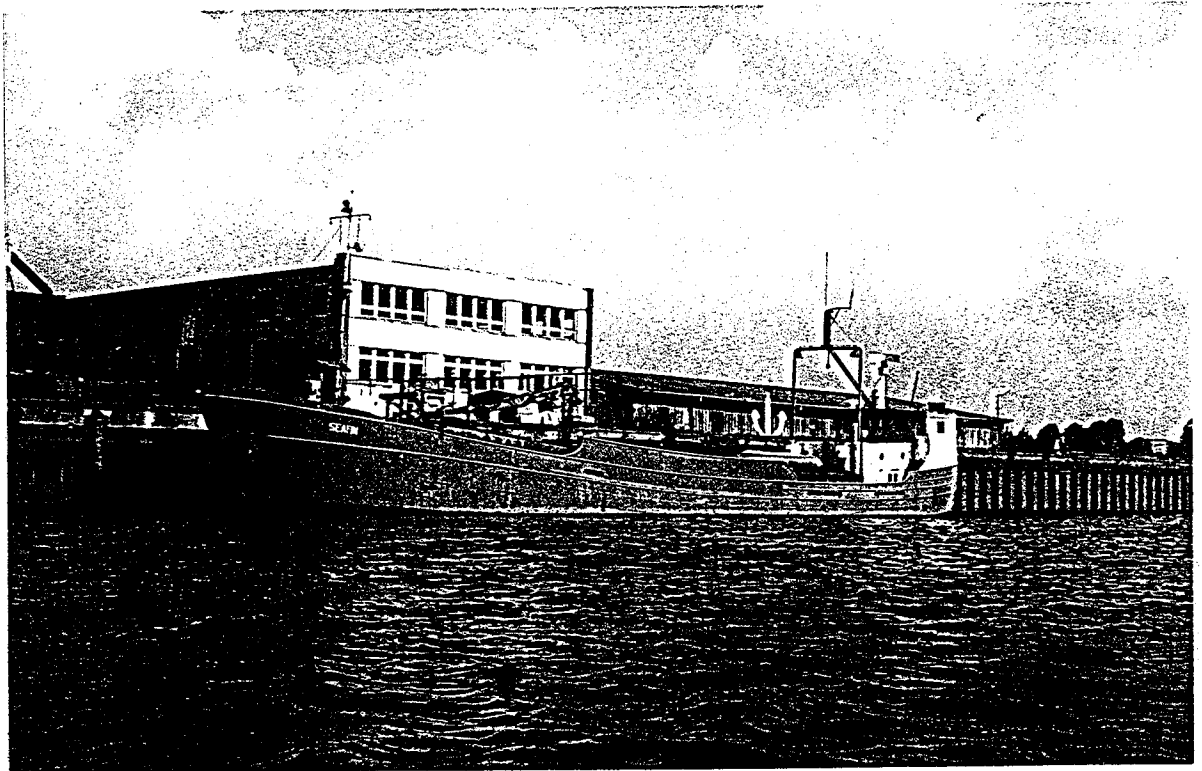

B i l d m a p p e

Betr. : Verdacht des bes. schweren Fall des Diebstahls von
zwei Bullaugen und einer Seeschlagkloppe vom Wrack
des Passagierschiffes "Wilhelm Gustloff"

Tgb,Nr. : 415/88
Wasserschutzpolizeistation Rendsburg

Bildmappe zusammengestellt von :

Andersen POM
Andresen, POM

An dem Ahlmann-Kai in Rendsburg/Büdeltsdorf
festgemachte K/S 'Seafin', Heimathafen Jersey

In Seewasser aufbewahrte Seeschlammklappe
vom Wrack des "Wilhelm Gustloff"

Lichtbildes von den Bullaugen von Wrack der
"Wilhelm Gustloff"