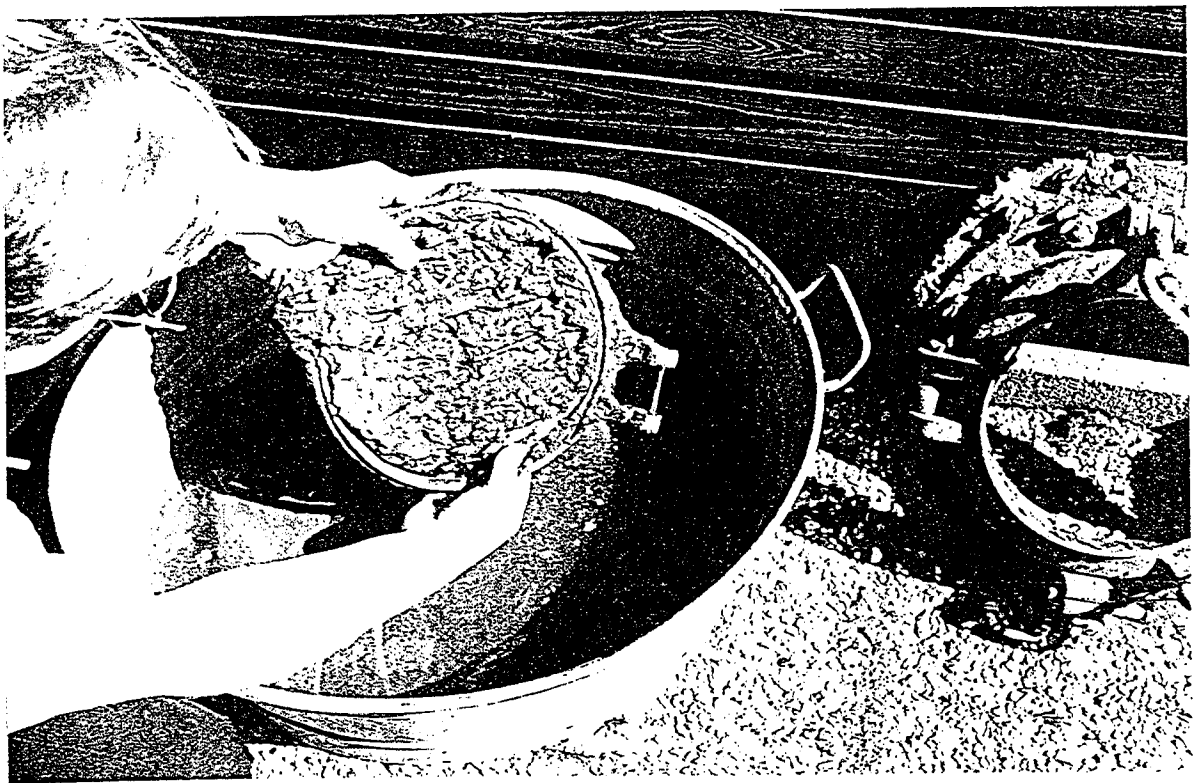

B i l d m a p p e

Betr. : Verdacht des bes. schweren Fall des Diebstahls von
zwei Bullaugen und einer Seeschlagkloppe vom Wrack
des Passagierschiffes "Wilhelm Gustloff"

Tgb,Nr. : 415/88
Wasserschutzpolizeistation Rendsburg

Bildmappe zusammengestellt von :

Andersen POM
Andresen, POM

An dem Ahlmann-Kai in Rendsburg/Büdeltsdorf
festgemachte K/S 'Seafin', Heimathafen Jersey

In Seewasser aufbewahrte Seeschlammklappe
vom Wrack des "Wilhelm Gustloff"

Lichtbildes von den Bullaugen von Wrack der
"Wilhelm Gustloff"