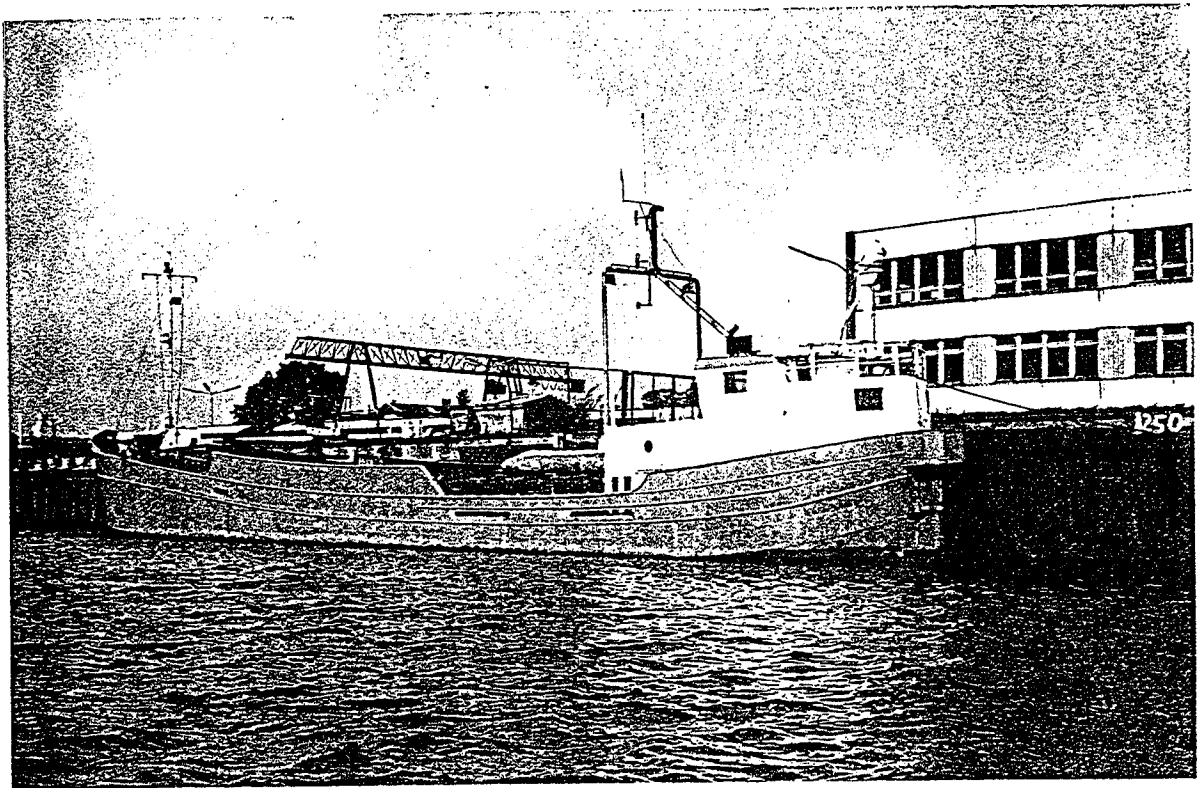

B i l d m a p p e

Betr. : Verdacht des bes. schweren Fall des Diebstahls von
zwei Bullaugen und einer Seeschlagkloppe vom Wrack
des Passagierschiffes "Wilhelm Gustloff"

Tgb,Nr. : 415/88
Wasserschutzpolizeistation Rendsburg

Bildmappe zusammengestellt von :

Andersen POM
Andresen, POM

An dem Ahlmann-Kai in Rendsburg/Büdeltsdorf
festgemachte K/S 'Seafin', Heimathafen Jersey

In Seewasser aufbewahrte Seeschlammklappe
vom Wrack des "Wilhelm Gustloff"

Lichtbildes von den Bullaugen von Wrack der
"Wilhelm Gustloff"